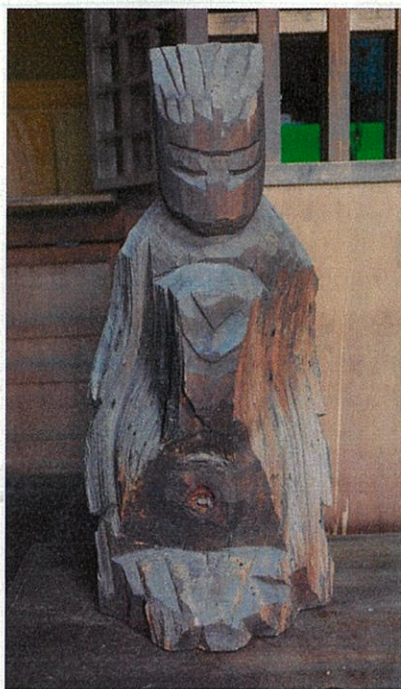

板取野口薬師堂 仏像2体の調査報告について

- 1 調査日 令和3年8月17日 現地調査  
 令和3年12月16日 長谷川公茂先生に聞き取り調査
- 2 仏像の概要 2体とも円空仏  
 (1) 稻荷像 像高 55.0 cm  
 (2) 菩薩像 像高 54.5 cm 後世の彩色あり

○稻荷像

○菩薩像