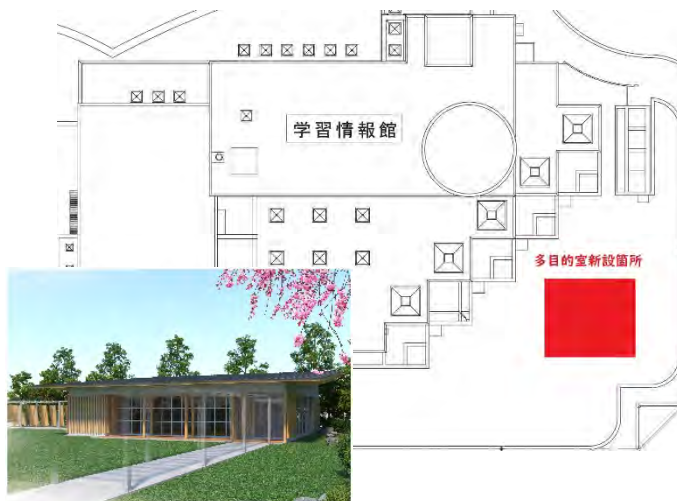

～開館しながら大規模な工事を行います～ 「学習情報館改修・図書館リニューアル工事」

年間30万人以上の皆さまにご利用いただいております、わかき・プラザ「学習情報館・図書館」は、開館から20年以上が経過し、施設設備等に大幅な修繕が必要となっております。そのため、施設の長寿命化を図り、より快適な施設とするため、大規模改修工事を実施します。工事期間中は、施設利用に制限がかかります。

工事の概要～快適な施設に向けて～ (工事期間：令和5年3月まで)

学習情報館

- ・全てのエアコン関連機械の新調・オーバーホール
- ・全ての室内照明をLED化
- ・外壁補修、防水対策、防火設備など経年劣化による建築工事全般

図書館

- ・屋外に多目的室(延床面積約186㎡)を増設
- ・館内の座席数増加(約60席)
- ・多様な世代や異なる利用目的に合わせた館内の整備

利用制限 ～皆さまにお願いすること～

学習情報館

貸館利用の制限

- ・多目的ホール：令和4年9月～令和5年1月
- ・2階フロア：令和4年8月～9月
- ・3階フロア：令和4年6月～7月

その他の制限

- ・ソルフォーレ：令和4年5月9日～6月初旬(休業)
- ・せきビズ：令和4年6月～7月(別室で対応)
- ・ふれあい教室：令和4年6月～7月(別スペースで対応)
- ・プラネタリウム：令和4年6月～7月(開催なし)

図書館

臨時休館：令和4年6月中旬、10月～11月

☞新設する図書館多目的室のイメージ

※工事日程の変更により制限等が変更となる場合あり。最新情報は、ホームページ、あんしんメールで周知。