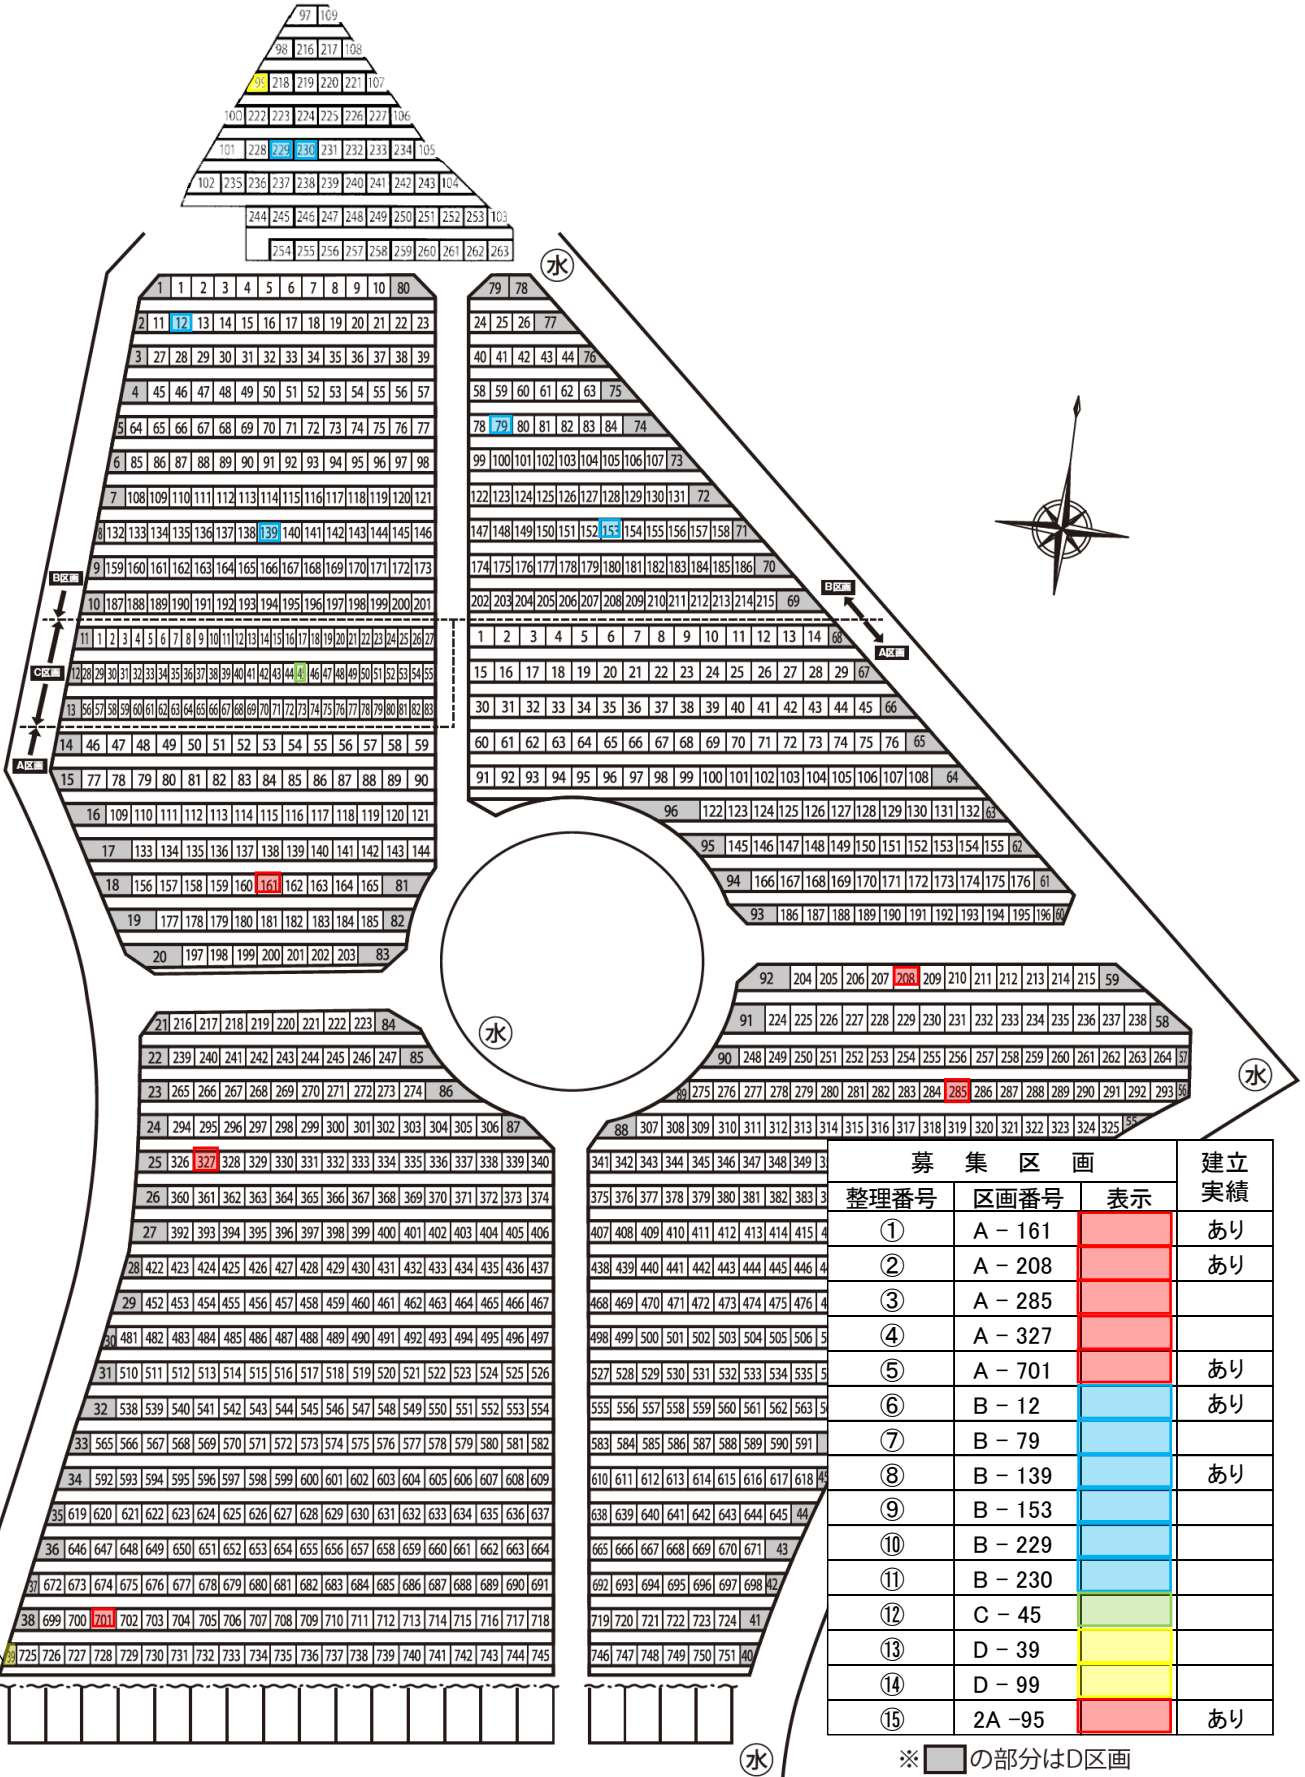

関市墓地公園（1区域）募集区画位置図

募集区画	募 集 区 画			建立実績
	整理番号	区画番号	表示	
①	A - 161			あり
②	A - 208			あり
③	A - 285			
④	A - 327			
⑤	A - 701			あり
⑥	B - 12			あり
⑦	B - 79			
⑧	B - 139			あり
⑨	B - 153			
⑩	B - 229			
⑪	B - 230			
⑫	C - 45			
⑬	D - 39			
⑭	D - 99			
⑮	2A - 95			あり

※ 色の部分はD区画