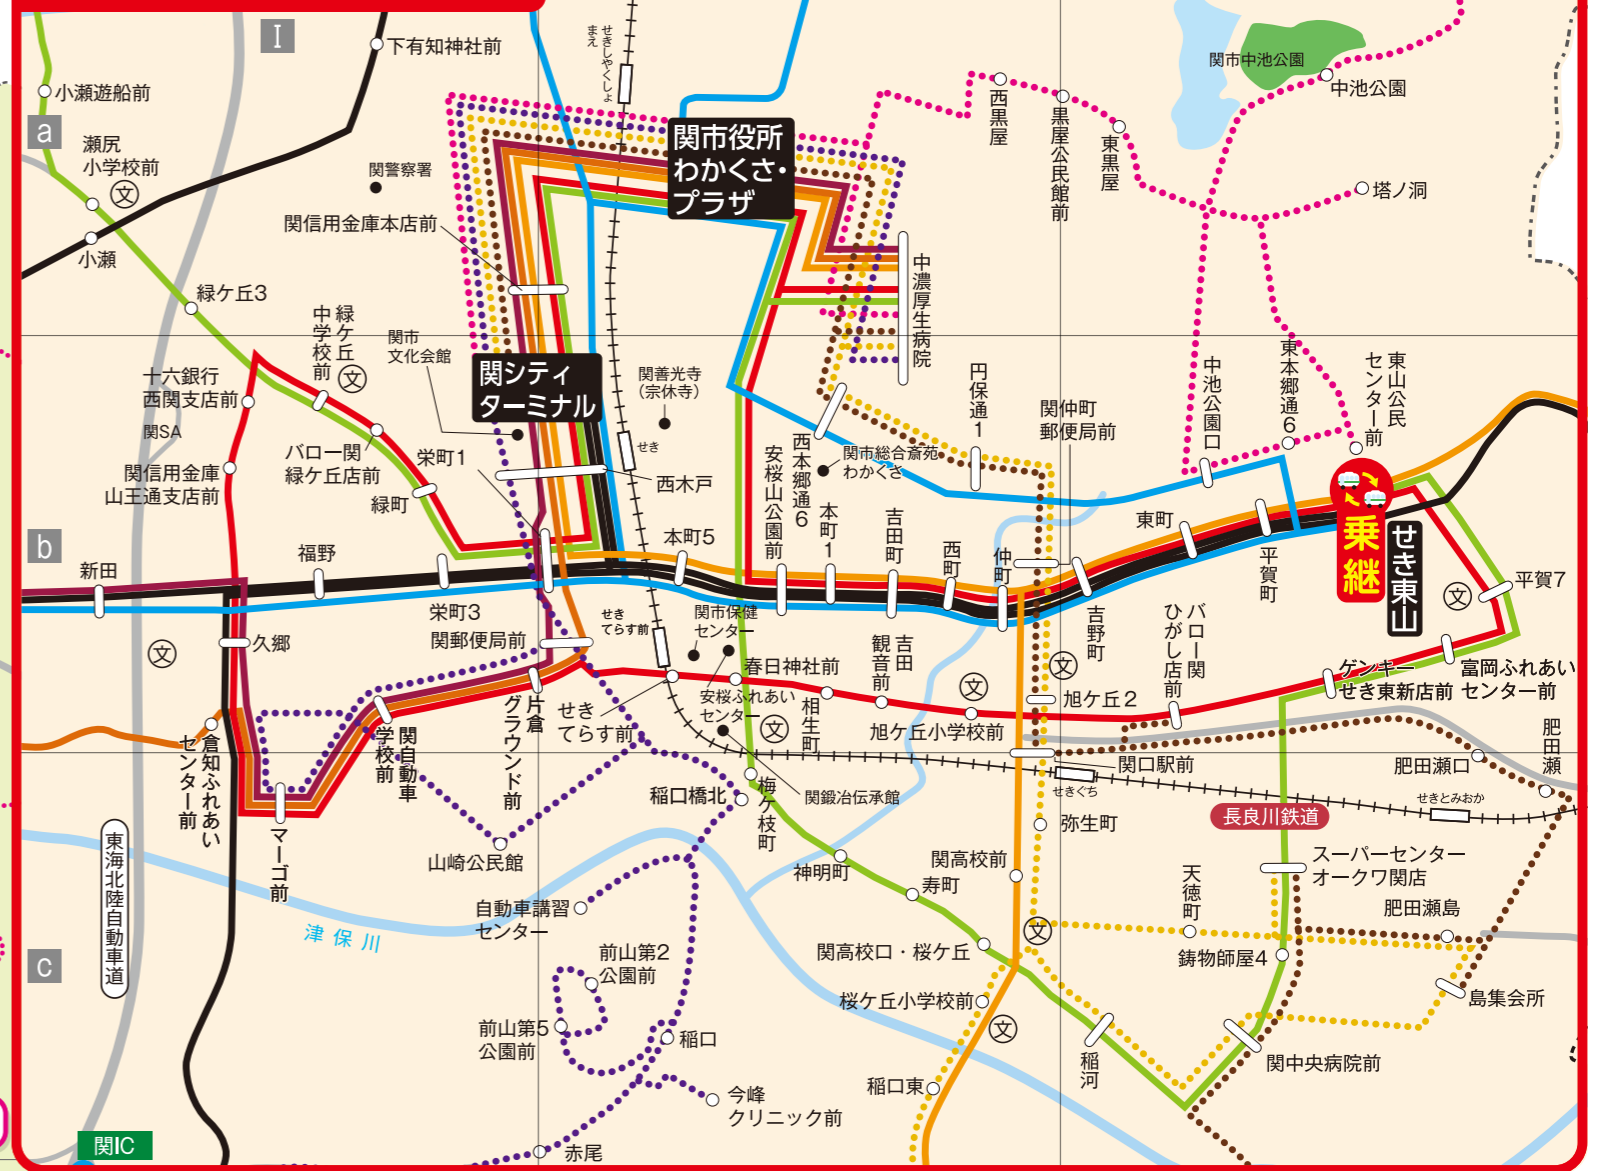

# 関市中心部路線図

(令和6年4月現在)

- 1 関板取線
- 2 関上之保線
- 3 買い物循環線
- 11 わかくさ・小金田線
- 12 わかくさ・千足線

- D1 わかくさ・富野線
- D2 わかくさ・田原線
- D3 わかくさ・迫間線
- D4 わかくさ・向山線

## 中心部詳細路線図

〈関地域〉施設名	電話番号	路線	バス停・駅
関市役所	A-2 a-I 22-3131	1 2 3 11 12 01 02 03 04 11 12 名 (名古屋行)のみ	関市役所 関市役所前
わかくさ・プラザ	A-2 a-II 23-7777	1 2 3 11 12 01 02 03 04 11 12 名 (美濃行)のみ	関市役所 関市役所前
西部支所	B-1 28-2124	11 岐関 岐美	小金田
関市保健センター	B-2 b-II 24-0111	3 長良川鉄道	せきてらす前
関市総合斎苑わかくさ	B-3 b-II 21-6611	1 02 03 名	西本郷通6丁目
小瀬鶴飼・鮎ノ瀬の里	A-2 -	1 12	小瀬遊船前
関鍛冶伝承館	B-2 b-II 23-3825	3 長良川鉄道	せきてらす前
関市文化会館	B-2 b-I 24-2525	1 2 3 11 12 01 02 03 04 11 12 岐関 倉知 名	関シティターミナル
関市円空館	A-2 24-2255	1 12	鮎之瀬橋
関善光寺(宗休寺)	B-2 b-I 22-2159	1 2 3 11 12 01 02 03 04 11 12 岐関 倉知 名	関シティターミナル
関警察署	A-2 a-I 24-0110	12	シティホテルセキ
中濃厚生病院・救急救命センター	A-3 a-II 22-2211	1 2 3 11 12 01 02 03 04 11 12	中濃厚生病院
関中央病院	B-3 c-III 22-0012	1 02 03	関中央病院前
関市立関商工高等学校	C-2 22-4221	倉知 2 (関商工線のみ)	関商工前
関高等学校	B-3 c-II 22-5688	1 2 (関商工線のみ)	関商工西
関有知高等学校	A-2 23-1675	長良川鉄道	関下有知
関特別支援学校	C-2 22-4238	2 (関商工線のみ)	関商工前
中濃特別支援学校	C-2 24-1773	04 倉知	向山団地
岐阜県立ひまわりの丘	C-2 23-2551	04 倉知	向山団地
中部学院大学(関キャンパス)	C-2 24-2211	倉知 2 (関商工線のみ)	関商工前
岐阜医療科学大学	B-3 22-9401	2	岐阜医療科学大前
中日本航空専門学校	C-3 24-2521	02 岐関	岐阜医療科学大 中日本航空専門学校口

- 鉄道**
- 長良川鉄道 美濃太田～関～美濃市～郡上八幡～北濃
- 岐阜バス**
- 岐阜関線 せき東山～関シティターミナル～岐阜
  - 倉知線 せき東山～関シティターミナル～三柿野駅前
  - 岐阜美濃線 中濃庁舎～小瀬～岐阜
  - 高速名古屋関美濃線 中濃庁舎～関シティターミナル～せき東山～名古屋
  - 高速新宿線 名鉄岐阜～関シティターミナル～バスタ新宿
  - 高速岐阜高山線 岐阜～高速関～高山
  - 高速岐阜八幡線 岐阜～高速関～郡上八幡
  - 高速名古屋白川郷線 名古屋～高速関～白川郷
  - 高速名古屋上ひるがの線 名古屋～高速関～ひるがの高原