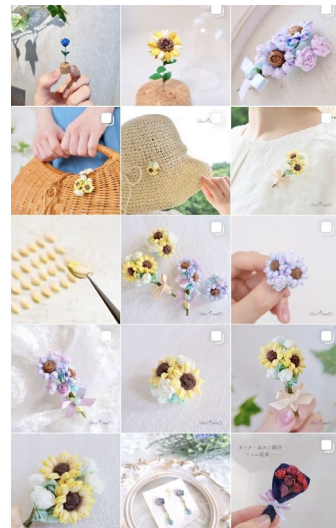

### 【本町BASE活用方法】

趣味だったつまみ細工を仕事にしたいと考えていた時、物販スペースをお借りして、初めての対面販売に挑戦する事ができました。

お客様に実物を見ていただけて、「可愛い！」という反応を見ることが出来るのが大変嬉しいです。実店舗を持った気分になれるところも気に入っています。

### 【お店への想い】

『Fairy lanD.』は『あなたのそばにそっと寄り添う』をコンセプトに、お花モチーフのアクセサリーや雑貨を制作しています。従来のつまみ細工のイメージにとられない、優しい色合いや洋風なデザインの作品で、お花屋さんにいるような癒しをお届けしたいです。

また、たくさんの方につまみ細工の魅力を伝えられるよう、姉妹で力を合わせて様々なことにチャレンジしていけたらいいなと思っています。