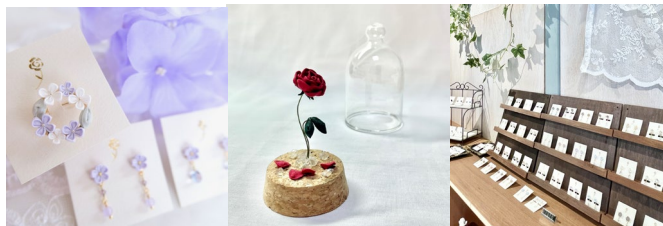

【アトリエオープンまでのストーリー】

本町BASE初出展から2ヶ月後、それまで働いていた職場を退職し、本格的にアーティストとして活動を開始しました。何度も出展する中で、様々なご縁やチャンスを受けました。自分なりに努力を重ね、応援して下さいの方々や家族の協力のおかげで、アトリエをオープンする事ができました。これまで出会った全ての方に大変感謝しております。アトリエに来て下さる方、私の作品を手にとって下さる方に、幸せな気持ちをお届けできるように、また応援して下さい皆さまに恩返しができるように、今後もつまみ細工の技術を磨きながら、人としても成長出来るよう、精進してまいります！