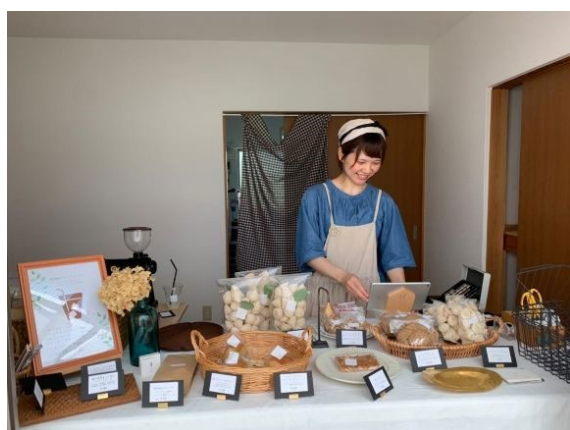

本町BASEで夢を実現された皆さんの 「夢」実現への軌跡

本町BASEは、夢を持つプレーヤーたちの挑戦を応援する施設です。物販店舗と飲食店舗、シェアキッチンを備え、新たな出店を目指す方はもとより、新分野への進出、商品の開発、販路の開拓など、皆さんのチャレンジを全力で後押しします。

8月10日に関市小屋名に菓子工房をオープンされた「cafe shunka」(カフェ シュンカ)さんをご紹介します。

cafe shunka

場所：関市小屋名
Instagram：@cafe shunka

【本町BASE活用方法】

開業を本格的に考えだしたタイミングで本町BASEがオープンし、不定期でしたが数回の出店経験を積ませていただき、沢山のお客様と出会うことができました。

【セキビズ活用方法】

持続的な起業相談
まず、なにかからやるのか。
分からないことが分からない、そんな私でも丁寧に対応していただきました。

【お店への想い&ストーリー】

8年前、勤めていたケーキ屋さんの閉店に伴い退職し、接客とコーヒーが好きだったので珈琲屋さんへ転職しました。バリスタ兼パティシエとして勤めながら本町BASE含め様々なお店さん等で出店経験を積ませて頂き、沢山の皆様から「美味しかった」という嬉しいお言葉をいただいたり、応援して下さる方々のおかげで自分に自信ができました。もっとたくさんのお客様を笑顔にしたいと思い、ひとまず、菓子工房という形で開業を決意しました。まだ本当の夢(カフェ開業)は果たせていないのでこれからも精進して参ります！