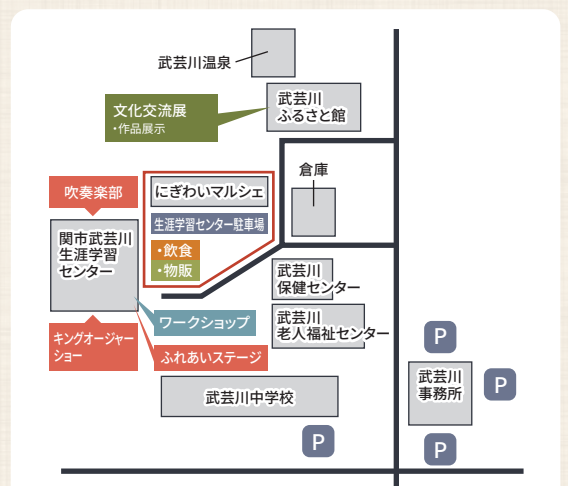

にぎわいマルシェ出店者一覧

陽気な居酒屋 楽笑

揚げ、黒から揚げ、ポテトフライ

ごろごろ果樹園

コンフィチュール、ケーキ、コンフィチュールソーダ

味工房

弁当、原木しいたけ、大豆、黒豆、ぜんざい、けんちん汁

café 初雪草

弁当、サンドイッチ販売

夢ふうせん

じゃがいもドーナツ、よもぎまんじゅう

かみのほゆず株式会社

柚子こしょうフランク、ゆず商品販売

めぐみの農業協同組合 武芸川支店

醤油フランク、キウイフルーツ、みかん詰め放題

駄菓子屋ヨウキ

駄菓子、わたがし

pore.pore&mochicraft/ onikuneko

多肉植物、寄せ植え、単品、WS 寄せ植え、リメイク鉢、缶、木工作品

MOLZA 美の紙工房

障子紙等販売

武芸川まちづくり委員会 女性部会

ハンドメイド小物、つむらさぎ紹介・試食

むげがわ農産

餅米、イモ類、大豆販売

関市社会福祉協議会

社会福祉協議会のPR、共同募金

有限会社山本石材

墓石、石製小物

山田くんの養蜂場

蜂蜜、巣蜜、みつろうバーム、クッキー販売

関市西商工会

会員製造物の展示販売、親子木工教室、コーヒー

中濃消防組合関消防署 武芸川出張所

住宅用火災警報器普及活動等

関市西地域包括支援センター

体験コーナー、チラシ配布、相談コーナー 他

小川 久司

手作り木工品、台所用品、園芸用品、ライター、時計、雑貨、手作りアクセサリー、おもちゃ販売

Shining home

サンキャッチャーの販売とワークショップ

中濃森林組合

すぎとんぼづくり

シャインカービング Kimiaki

シャインカービング、ワークショップ

己書 心和道場

己書展示販売、己書体験会、カンパッチ作成

文化交流展

個人	折り紙・油絵・押し花アートなど			
団体	布笑みくらぶ	武芸川俳句会	武芸川郷土史研究会	己書楽気道場