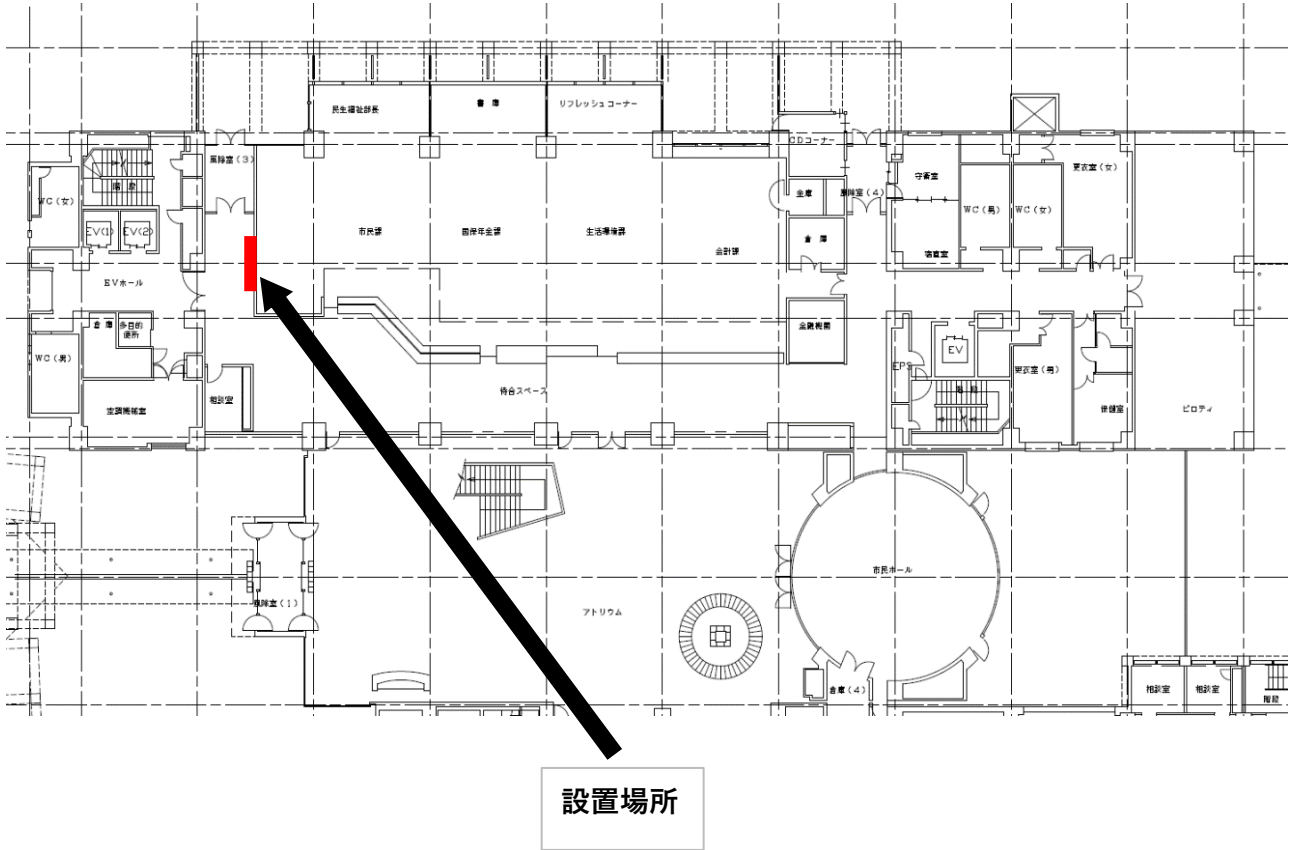

「広告付き庁舎案内等表示設備」設置場所

【設置場所：関市役所北庁舎 1階西入口通路】

※設置場所の状況など、必ず現地をご確認ください。