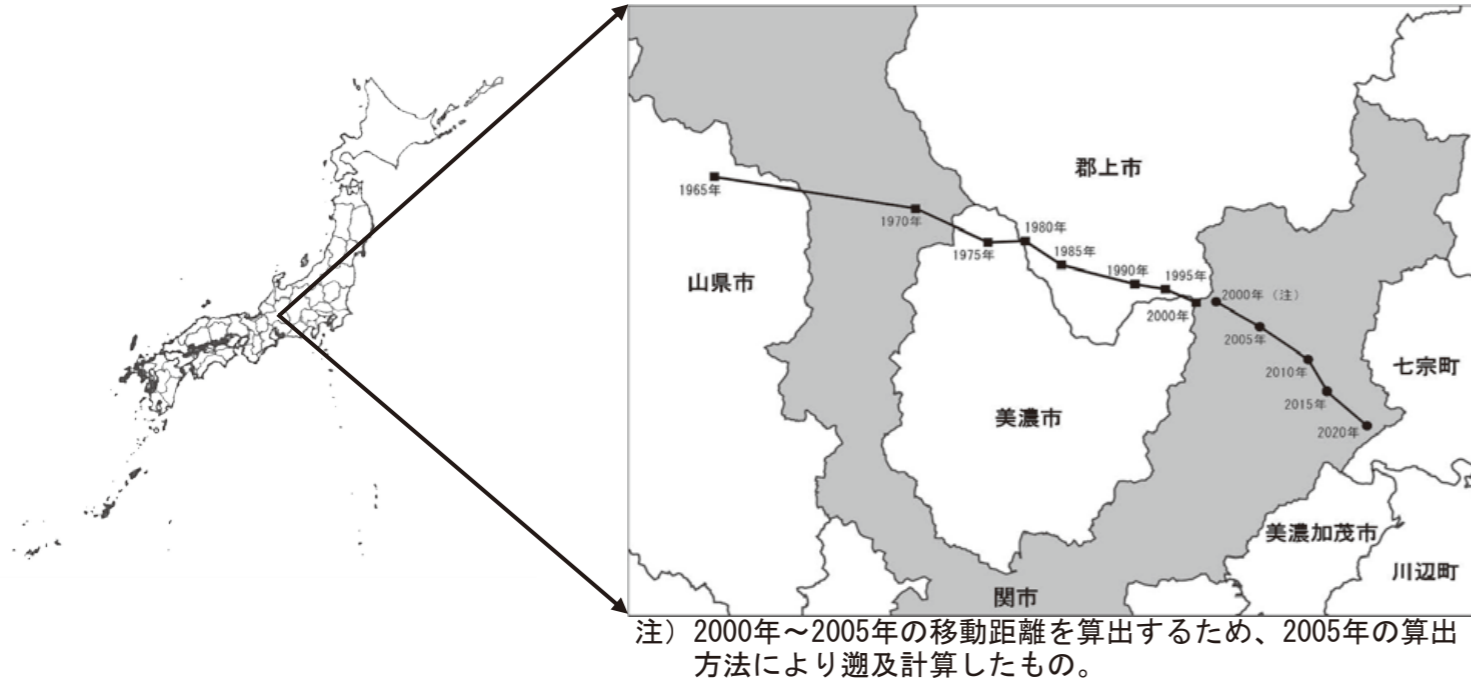

市域のうつり変わり

1975年 昭和50年	1965年 昭和40年	1955年 昭和30年	1945年 昭和20年	1935年 昭和10年	1926年 昭和元年	1921年 大正10年	1912年 大正元年	1907年 明治40年	1897年 明治30年	1887年 明治20年	1877年 明治10年	明治元年現在			
												年	町村名	郡	藩
関市			関町									関村	武儀郡	大島撰津守	
												吉田村		竹腰伊予守	
				倉知村									倉知村	武儀郡	村瀬真次郎
				瀬尻村									小瀬村		尾州藩
													池尻村	加茂郡	松平隼人
													市平賀村		幕領・西尾銀三郎
				富岡村									鑄物師屋村	加茂郡	幕領
													肥田瀬村		幕領・西尾銀三郎
													(大平賀村)	山県郡	幕領
				千疋村									千疋村		幕領
													植野村	加茂郡	尾州藩
				田原村									東田原村		幕領
													西田原村	加茂郡	幕領・金田三左衛門
													迫間村		幕領・大島喜八郎
													小迫間村	山県郡	幕領
													大杉村		尾州藩・幕領
													稲口村	武儀郡	幕領・寺領・西尾銀三郎
				下有知村									下有知村		幕領・寺領・池田松之助
													神野村	武儀郡	尾州藩
													西神野村		
			富野村									上大野村	武儀郡	竹腰伊予守	
												志津野村		尾州藩	
												小野村	山県郡	幕領	
			小金田村									戸田村		幕領	
												側島村	武儀郡	岩村藩・松平乗命	
												上白金村		岩村藩・村瀬貞次郎	
			小金田村									下白金村	武儀郡	幕領	
												小屋名村		尾州藩	
												山田村	武儀郡	尾州藩	
			南武芸村									広見村		尾州藩	
												(跡部村)	武儀郡	尾州藩	
												(高野村)		幕領	
												(八幡村)	武儀郡	幕領	
												(小知野村)		名古屋藩	

国勢調査人口重心

我が国の人口重心の推移【1965年～2020年（昭和40年～令和2年）】

関市人口集中地区（D I D）

平成27年国勢調査

※出典 人口集中地区 平成27年（総務省統計局），国土地理院ウェブサイト

岐阜県の人口重心の推移【2000年～2020年（平成12年～令和2年）】

注) 2000年～2005年の移動距離を算出するため、2005年の算出方法により遡及計算したもの。

令和2年国勢調査