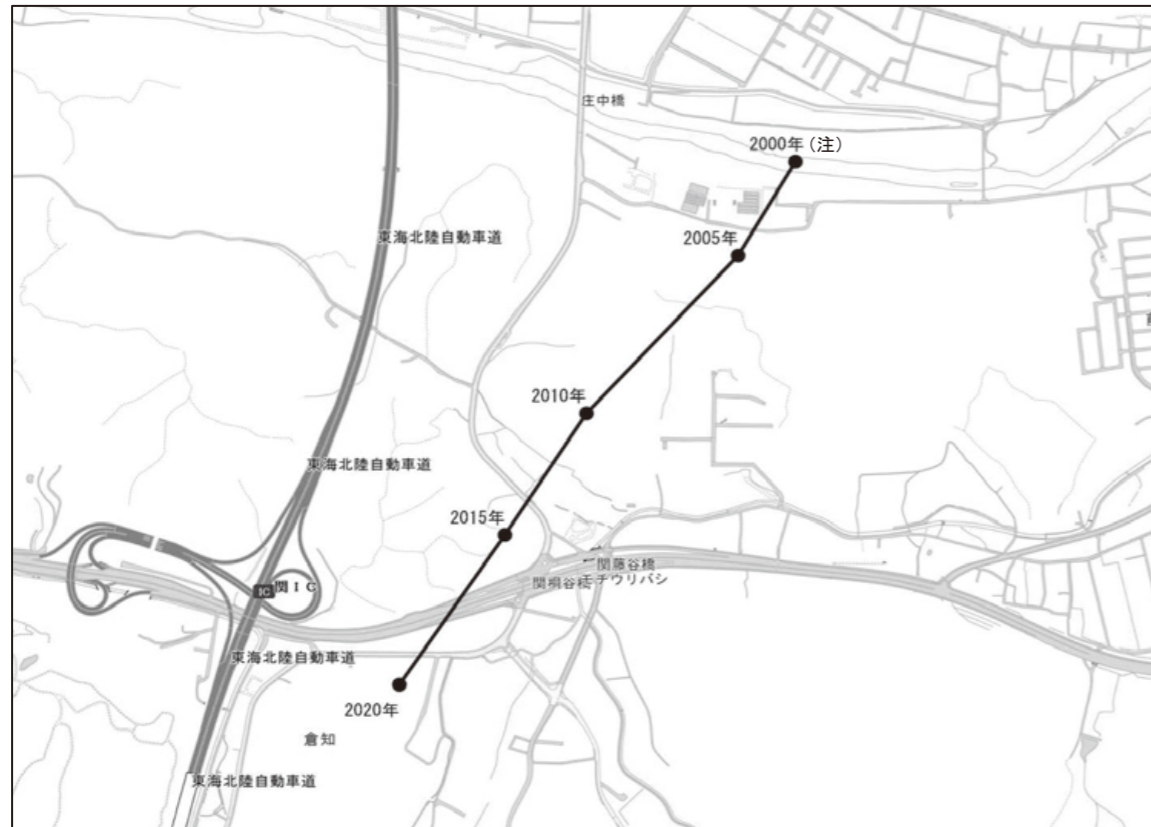

国勢調査人口重心

我が国の人口重心の推移【1965年～2020年（昭和40年～令和2年）】

関市人口集中地区（D I D）

平成27年国勢調査

※出典 人口集中地区 平成27年（総務省統計局），国土地理院ウェブサイト

岐阜県の人口重心の推移【2000年～2020年（平成12年～令和2年）】

注) 2000年～2005年の移動距離を算出するため、2005年の算出方法により遡及計算したもの。

令和2年国勢調査