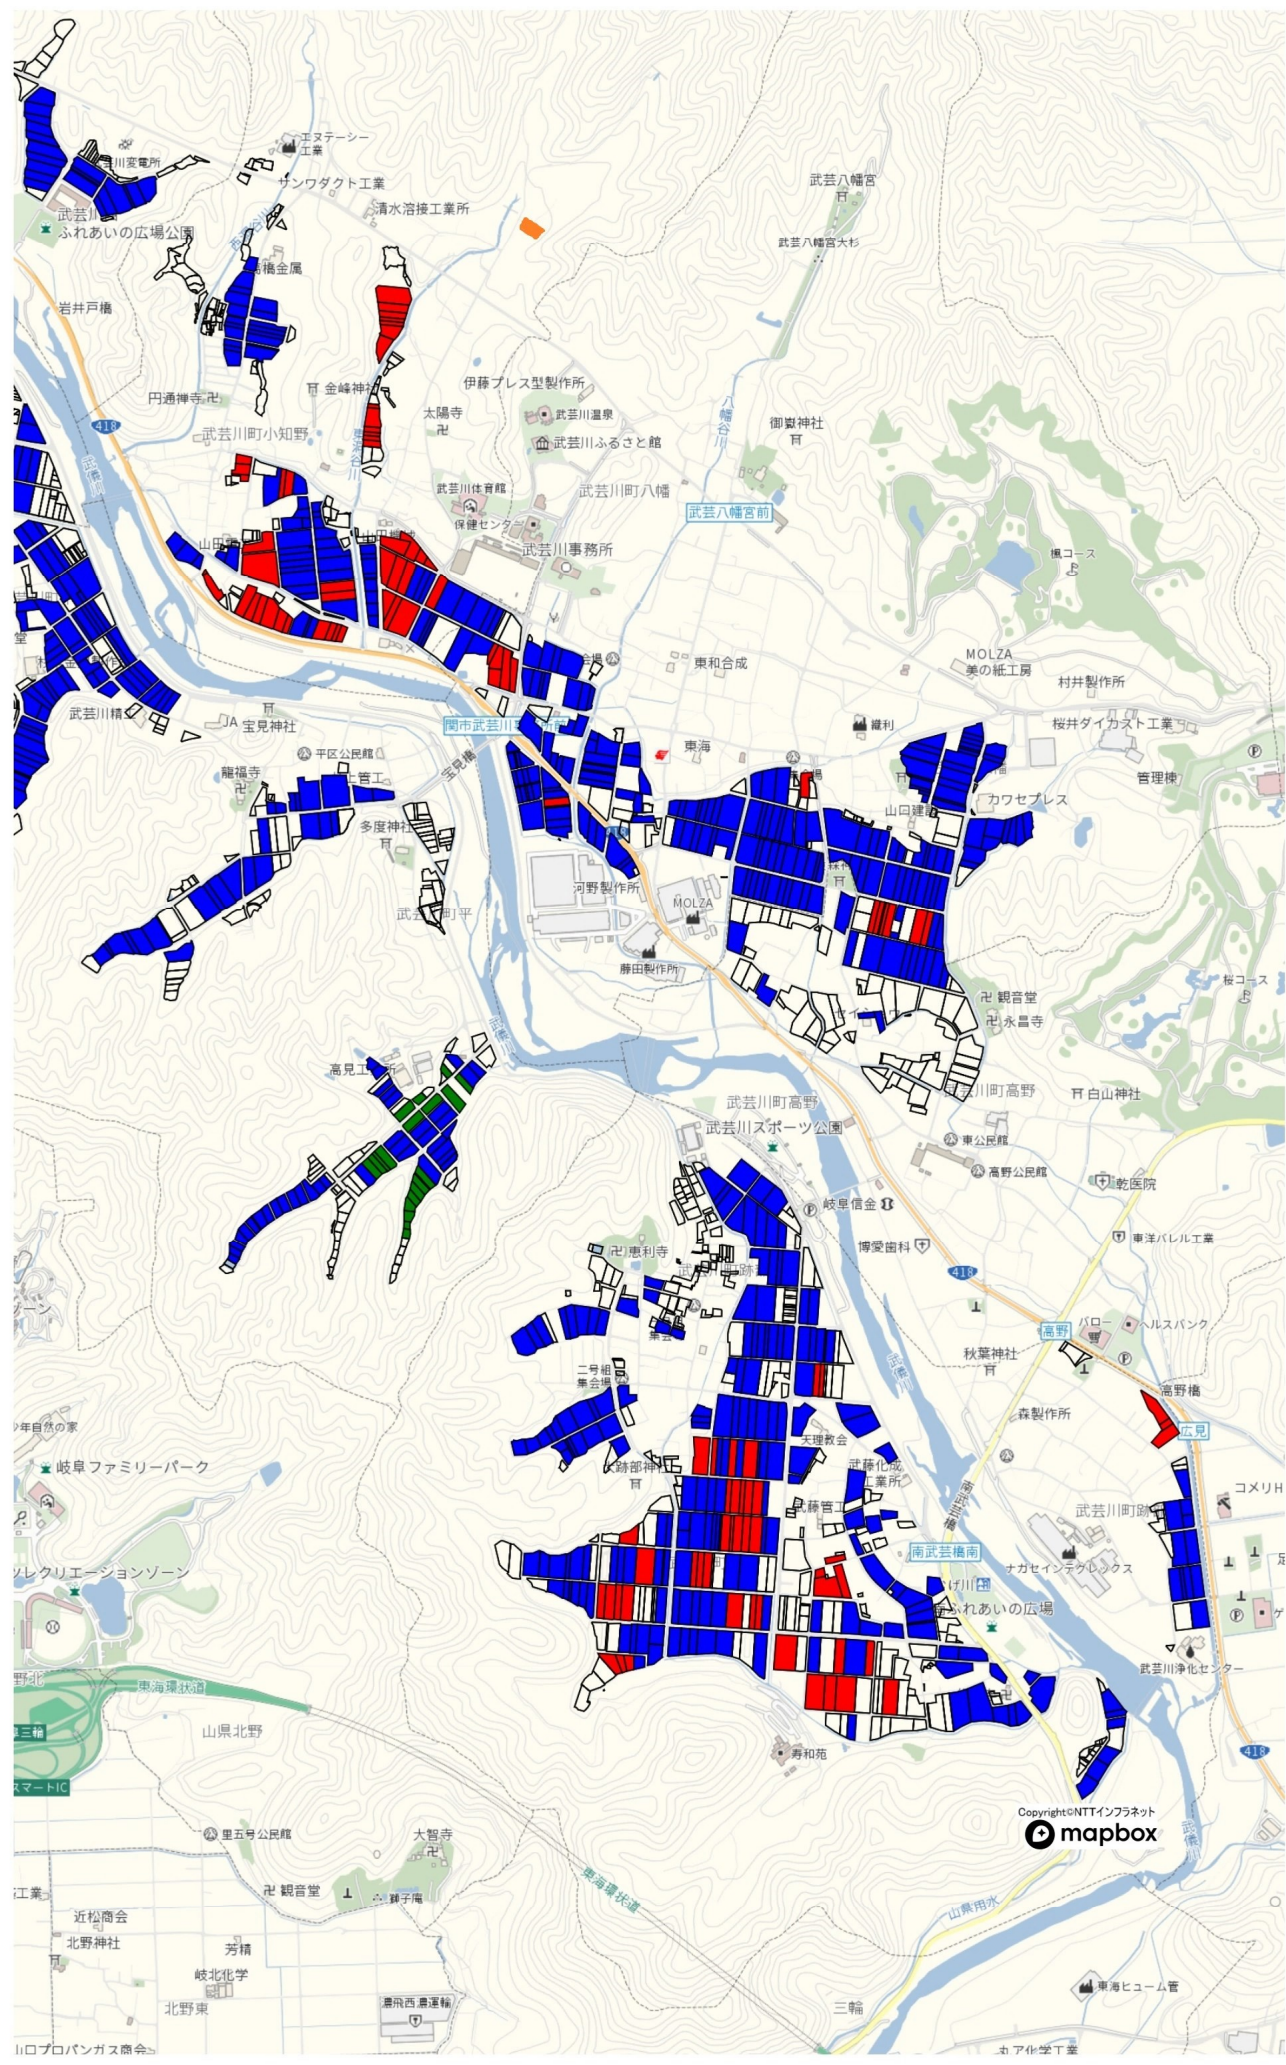

目録地区(本案)
目録地区(現状)

地域計画(武芸川)

- A
- B
- C
- D

Copyright © NTTインフラネット
mapbox

目録地区(本案)
目録地区(現状)

地域計画(武芸川)

- A
- B
- C
- D