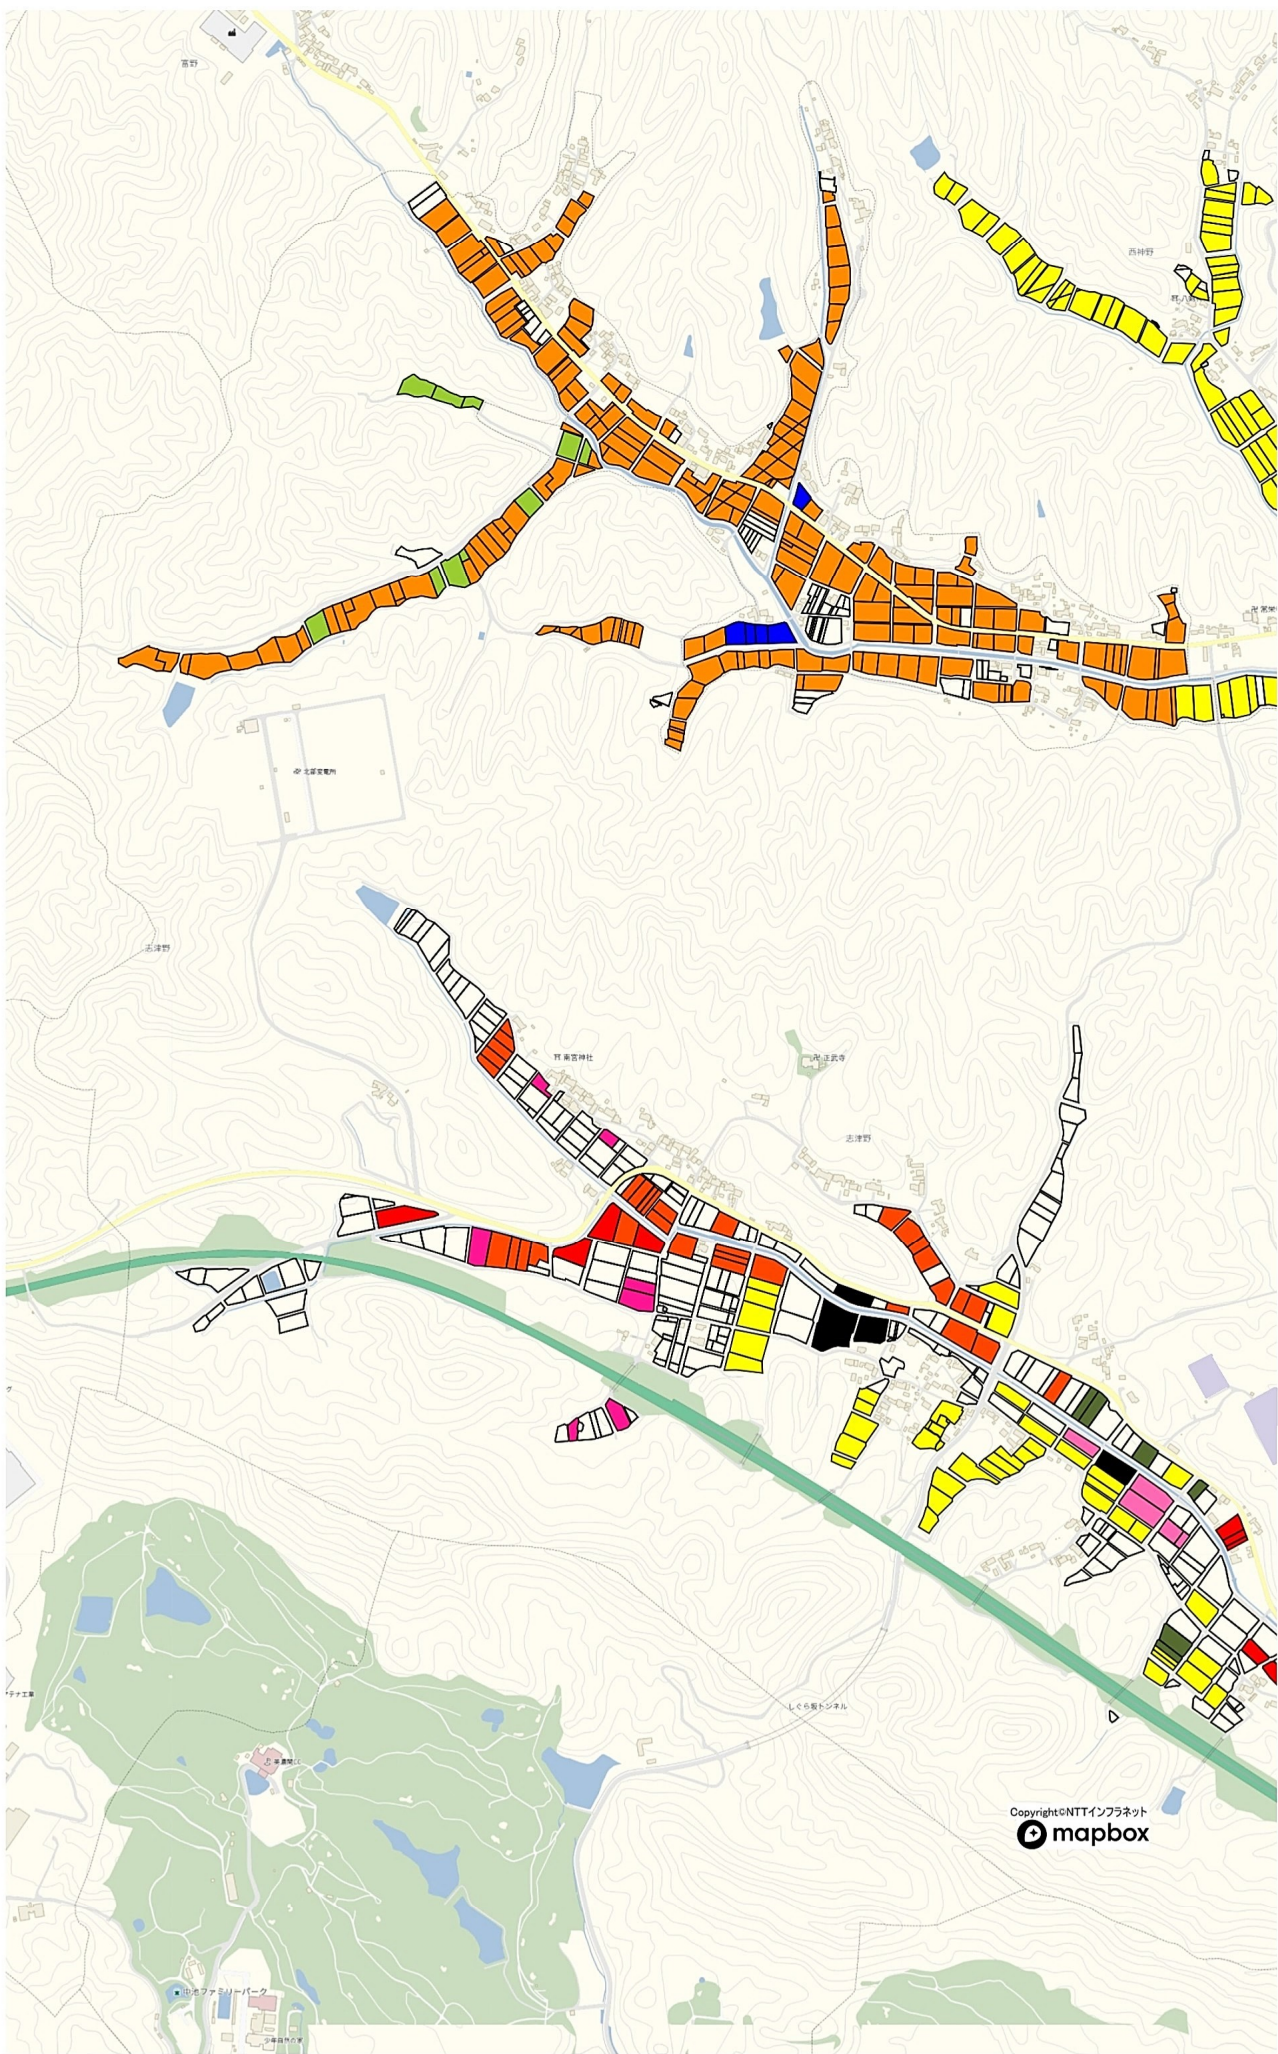

目標地回(案第)  
目標地回(現状)

地域計画(富野)

Blue	A
Red	B
Green	C
Yellow	D
Orange	E
Purple	F
Cyan	G
Pink	H
Grey	I
Black	J
Dark Purple	K
Light Pink	L
Dark Grey	M
Light Green	N
Dark Green	O
Light Purple	P

Copyright©NTTインフラネット  
mapbox

目標地回(案第)  
目標地回(現状)

地域計画(富野)

Blue	A
Red	B
Green	C
Yellow	D
Orange	E
Purple	F
Cyan	G
Pink	H
Grey	I
Dark Purple	J
Light Purple	K
Black	L
Dark Green	M
Light Green	N
Dark Blue	O
Light Blue	P