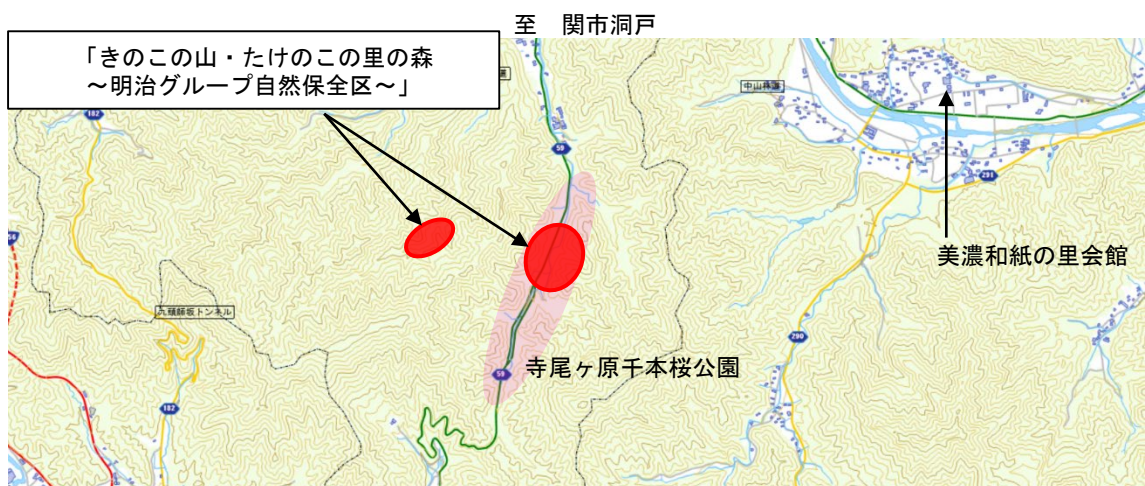

出席者数 約30人

協定の概要

所在地：関市武芸川町谷口寺尾及び谷口欠ヶ三洞地内

協定面積：15ha

森の名称：きのこの山・たけのこの里の森～明治グループ自然保全区～

協定期間：令和5年7月21日～令和10年3月31日

主な活動：森林整備活動（植栽、下刈り、歩道整備）、地域交流活動など

〈本リリースに関する報道関係の方からのお問い合わせ先〉