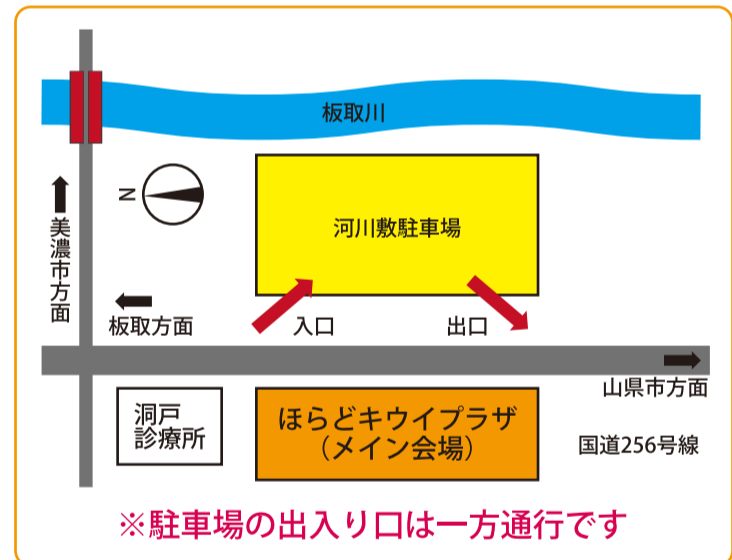

会場・駐車場のご案内

ご注意

※ほらどキウイプラザ前の河川敷駐車場をご利用ください。
また、近隣の皆様への迷惑になりますので、無断駐車や違法駐車はしないで下さい。(洞戸診療所、ほらどキウイプラザの駐車場はすべて駐車禁止です)
※駐車場へは一方通行になります。必ず係員の指示に従ってください。

※掲載のイベントは、天候や参加各団体の都合により、予告なく内容が変更あるいは中止、または時間変更になる場合がございます。
※各イベント内容については「ほらど未来まちづくり委員会」ホームページでも紹介して参ります。

こちらでも紹介していきます。

ほらど未来まちづくり委員会ホームページ

<http://www.horado.com/mirai>

ほらど未来

検索

PCサイト

Facebookページ