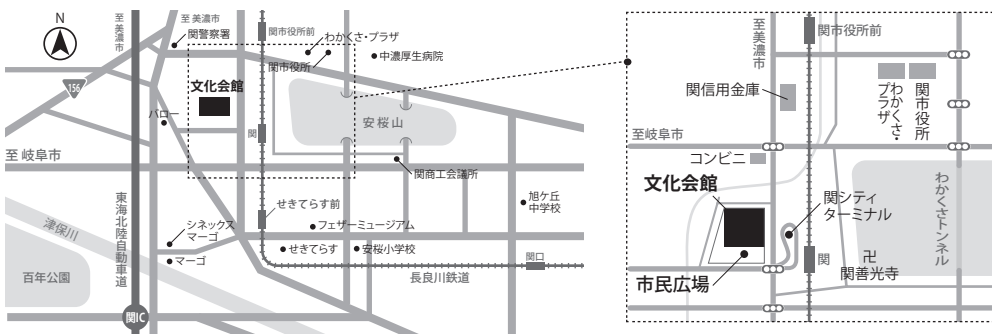

ビジネスマッチング

15(金) 午前10時～

企業同士1対1、1コマ30分の商談会(要事前調整)
バイヤー企業との商談もあり

■バイヤー企業一覧(50音順)

- 株式会社協和ロジテック
- 株式会社ごっつお便
- 株式会社五味商店
- 三岐鉄道(株)
- 三協立山(株)三協マテリアル社
- 株式会社JALUX
- 株式会社高島屋
- 株式会社高山グリーンホテル
- 東海国立大学機構岐阜大学
- ヤマコー(株)
- LINE ヤフー(株)
- 楽天グループ(株)

ワークショップ (市民広場)

16(土) 午前10時～

ものづくりなど様々な体験ができます。

イベント (大ホール)

16(土) 午後1時30分～

関市立関商工高等学校 吹奏楽演奏

※内容は変更になる場合があります。ご了承ください。

来場者プレゼント

アンケートにお答えいただいた方に
特別な記念品を
プレゼント。

会場付近は混雑が予想されますので、できるだけ公共交通機関をご利用ください。

access

- お車で越しの方 東海北陸自動車道「関C」より約10分
- 電車でお越しの方 長良川鉄道 関駅下車 徒歩1分
- バスでお越しの方 岐阜バス・関シティバス 関シティターミナル下車 徒歩1分

ビジネスプラス展
in SEKI 2026