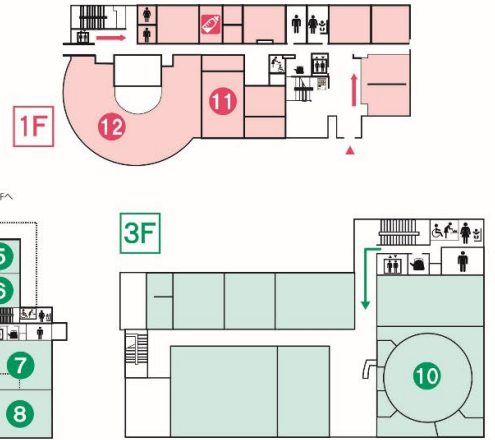

## 総合福祉会館

★受付は各イベント会場にて行っております。★イベントの詳細、事前予約はわかき・プラザホームページにてご確認ください。

**1 わかきプラザ各所（屋外テント案内受付所にて受付）**  
**わかきプラザのひみつの宝探し**  
 ～宝箱のキーワードをあつめて、ひみつの宝を見つけよう！～

10:00～16:00 (最終受付15:30)  
 料金 100円 定員 先着750名  
 受付 当日受付(随時)