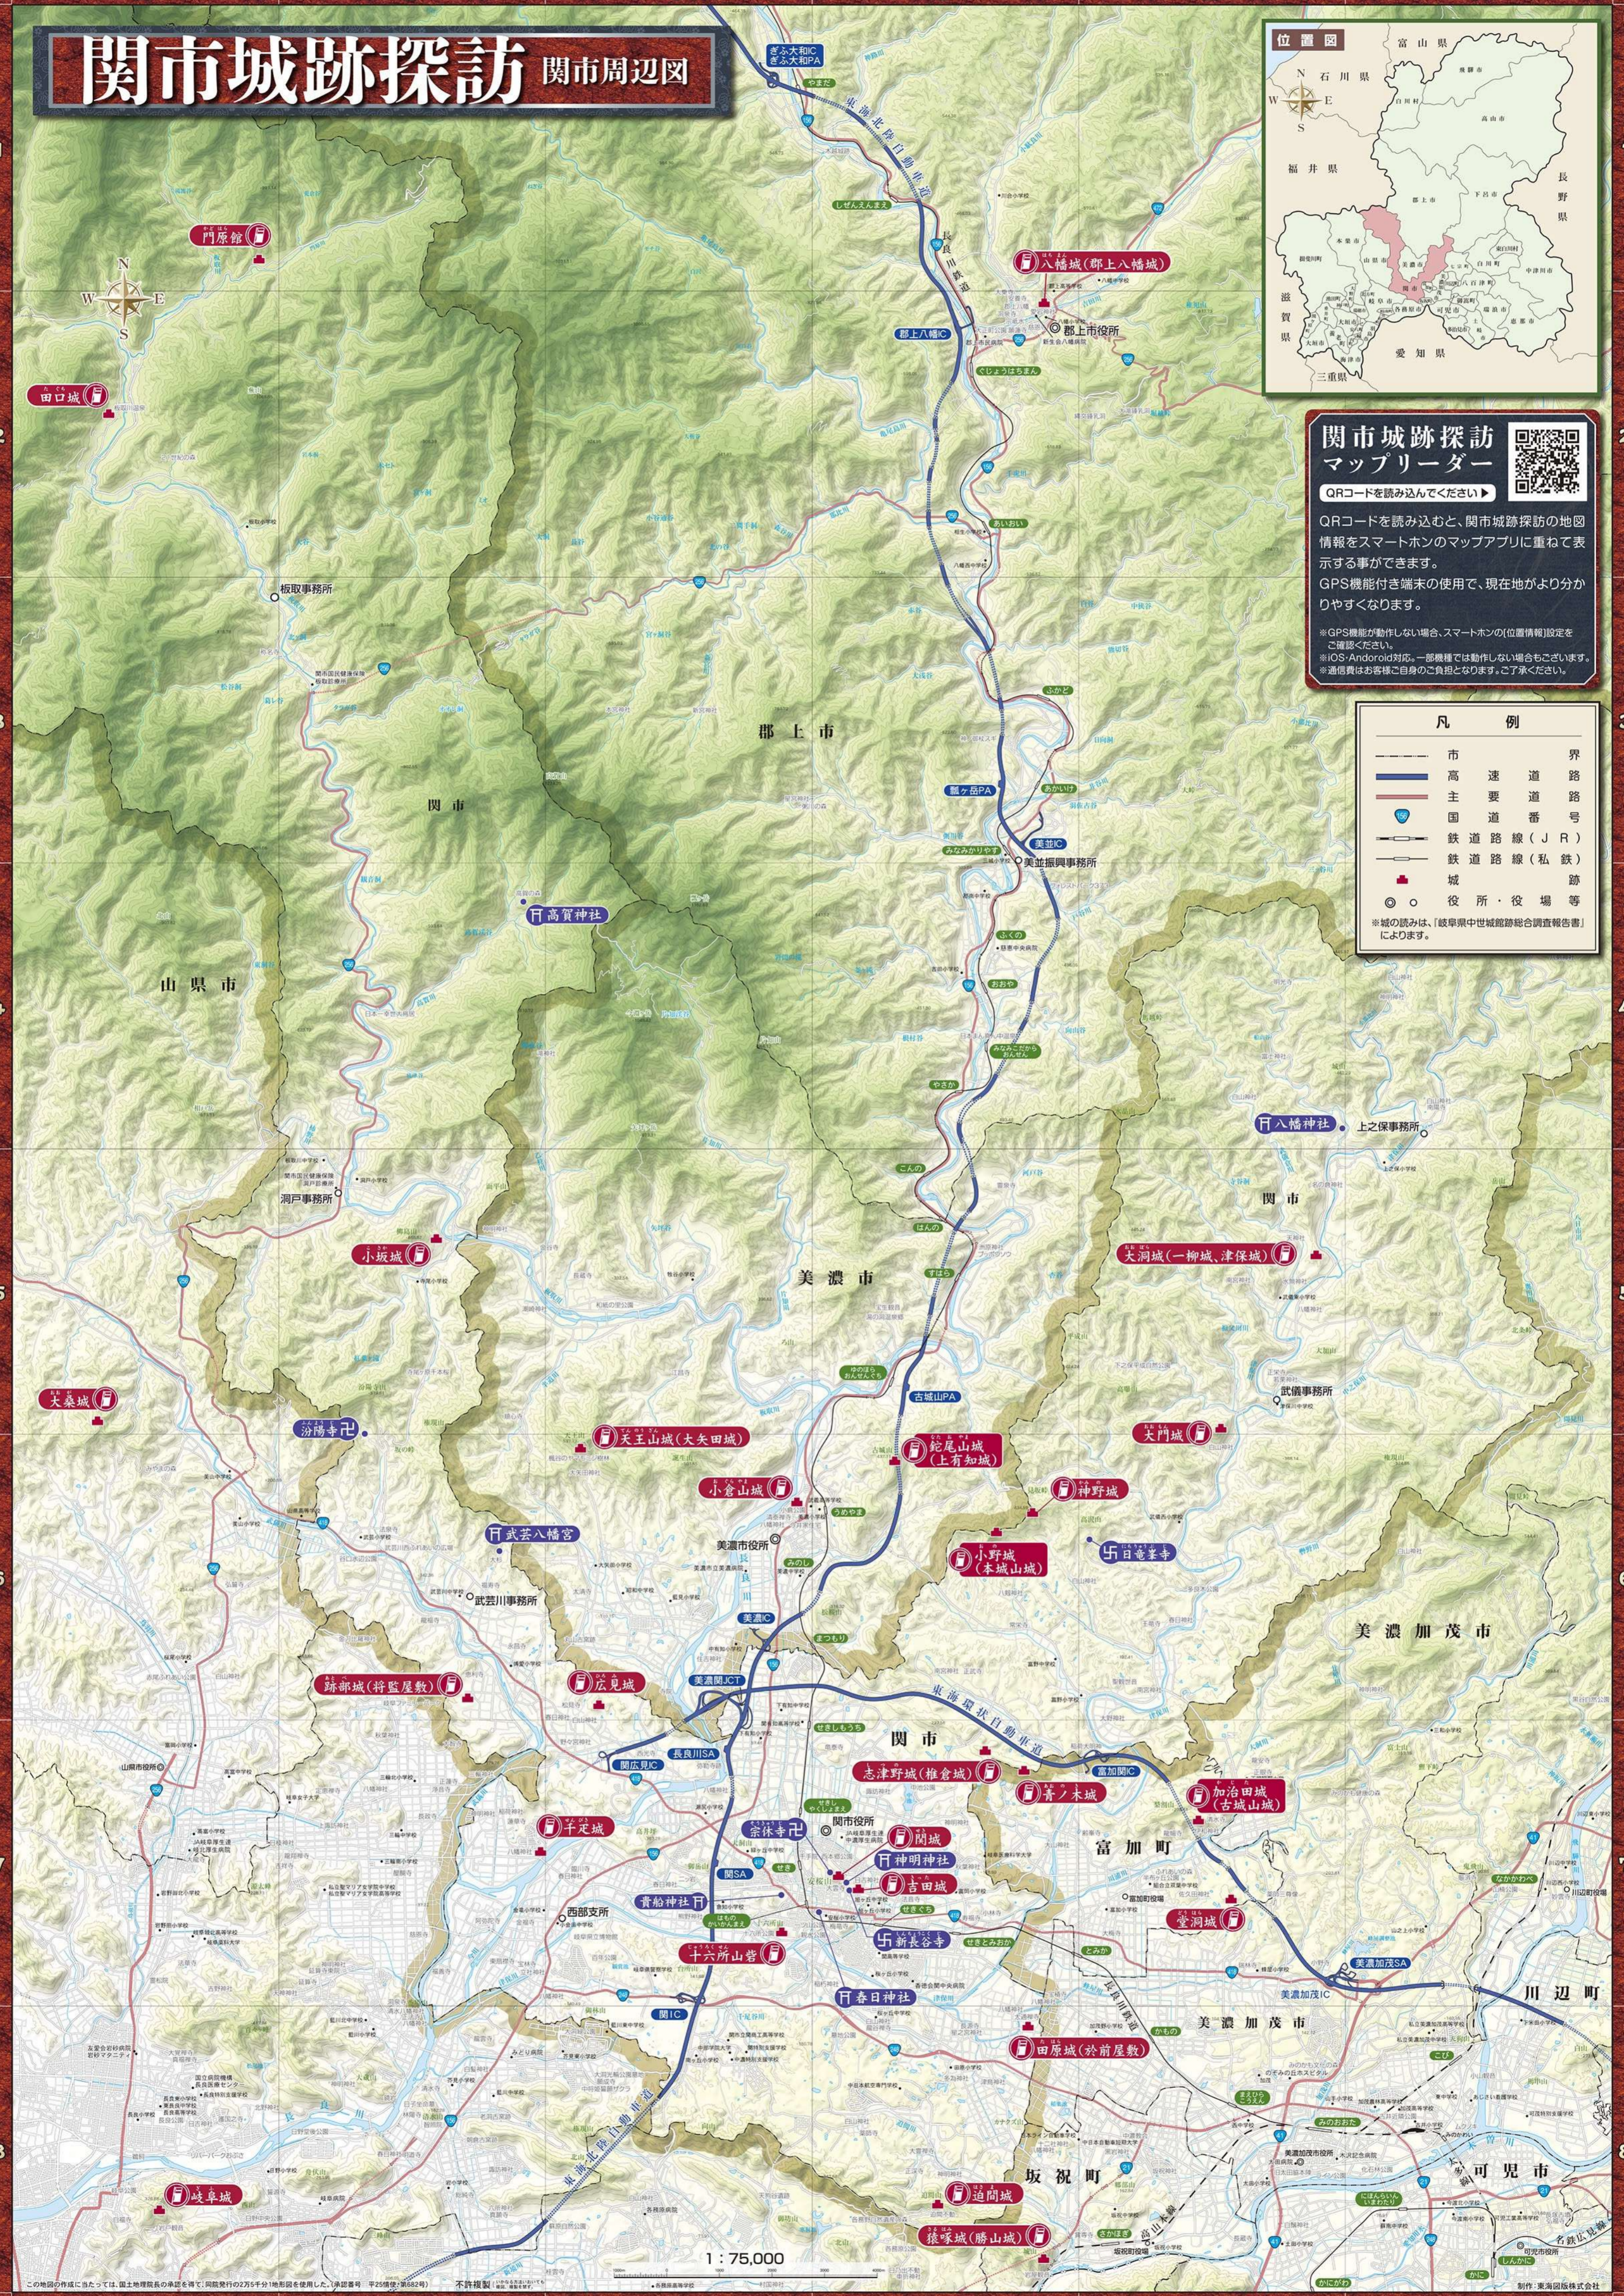

関市城跡探訪 関市周辺図

関市城跡探訪 マップリーダー

QRコードを読み込んでください▶

QRコードを読み込むと、関市城跡探訪の地図情報をスマートフォンのマップアプリに重ねて表示することができます。
GPS機能付き端末の使用で、現在地がより分かりやすくなります。

※GPS機能が動作しない場合、スマートフォンの(位置情報)設定をご確認ください。
※iOS/Android対応。一部機種では動作しない場合もございます。
※通信費はお客様ご自身のご負担となります。ご了承ください。

凡例

- 境界路
 - == 高速道路
 - == 主要道路
 - ④ 国道番号
 - 鉄道路線(JR)
 - 鉄道路線(私鉄)
 - 城跡
 - ◎ 役所・役場等
- ※城の読み方は、「岐阜県中世城跡総合調査報告書」によります。

1 : 75,000